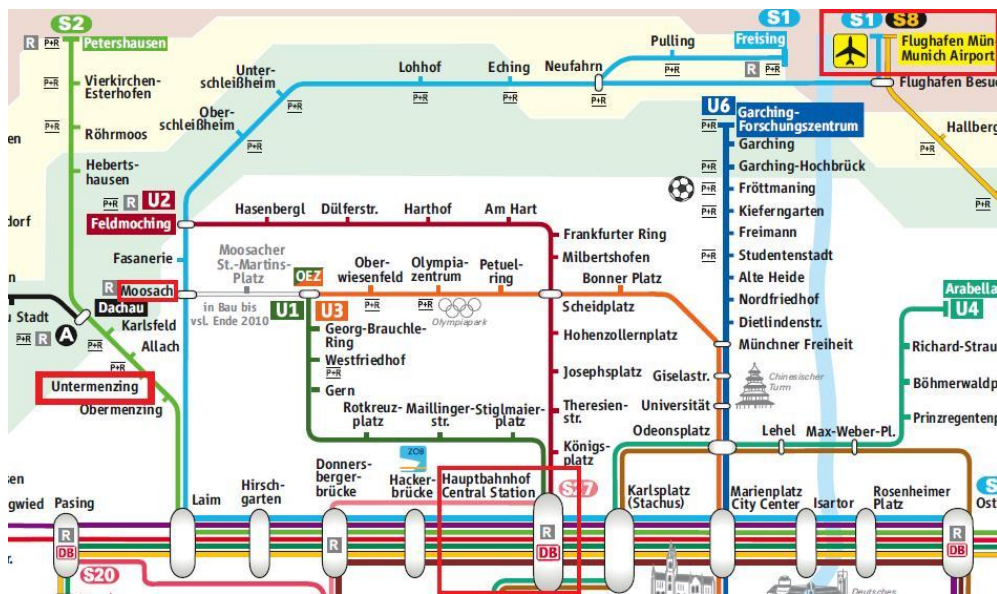

ミュンヘン空港から Musik-Atelier Uesawa (Hubert-Beckers-Str.12) への行き方

ルート1 : 空港→1 番線から S1 で約 35 分→Laim で乗換, 1 番線から S2 で約 5 分→Untermenzing 下車、エレベーターで地下に降りる→徒歩約 5 分

ルート2 : 空港→1 番線から S1 で約 30 分→Moosach 下車→タクシーで約 10 分

S バーンの路線図

ルート1 : Untermenzing 駅から家までの地図

ルート2 : Moosach からタクシーに乗る場合の
タクシー乗り場 (右地図の「A」が Moosach 駅)
普通はタクシーが居ます。

タクシーセンター(電話) : 089-19410

Musik-Atelier Uesawa 住所 :

Hubert-Beckers-Str.12

80997 München

電話 : 089-2102-7811