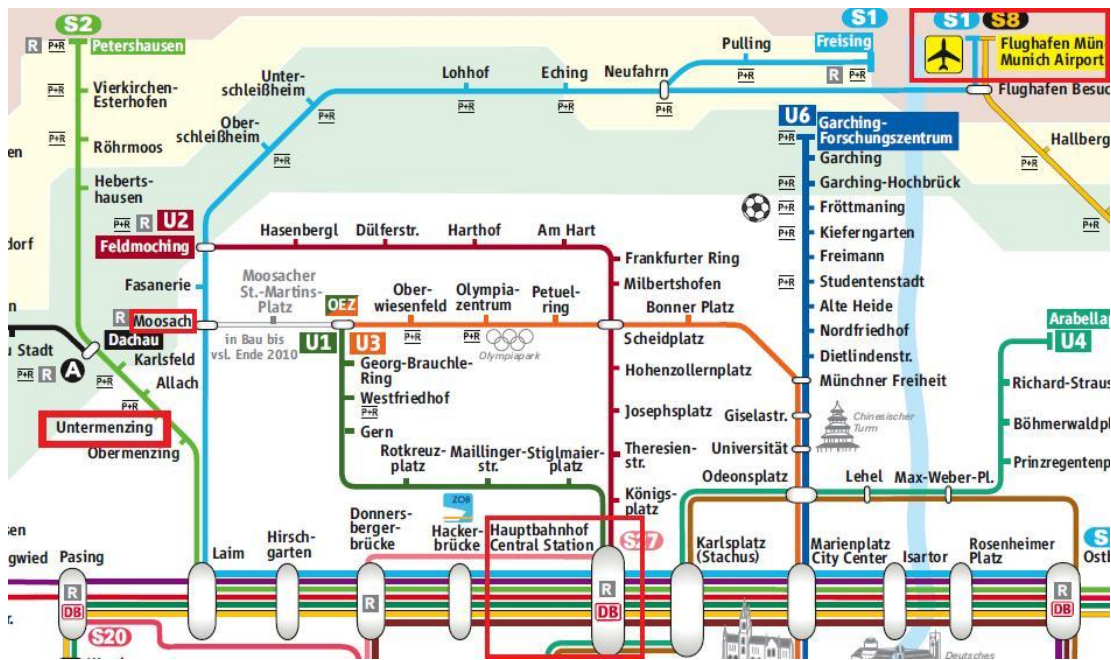

ミュンヘン中央駅から Musik-Atelier Uesawa (Hubert-Beckers-Str.12) への行き方
 中央駅→S バーン乗り場(地下にある)の 2 番線(Pasing/Laim 方面)から
 S2 で約 12 分→Untermenzing 下車、エレベーターで地下に降り、外に出る→徒歩約 5 分

S バーンの路線図

Untermenzing 駅、エレベーターを降りて外に出て、左に歩く。

(坂道。左に自転車置き場があります。)

坂を登りきって左折すると

「Karl-von-Roth-Straße」に出ます。

更に 2 分ほど歩き左折すると

「Krautheimstraße」に出ます。

すぐまた左折したところに

「Hubert-Beckers-Strsße」があります。

「Hubert-Beckers-Str.12」は一番手前の家です。